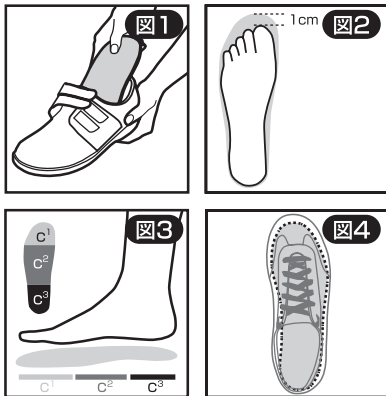

 Pacific Supply
Think P^oSibility

パウアーファインド社発行の取扱説明書（多言語対応版）を製品へ封入しておりますが、日本語ページについては、こちらの取扱説明書をご覧ください。

コンフォートスポーツ BAUERFEIND®

- 注意**
- 必ず両足揃えた状態でご使用ください。
 - 左右の足のサイズが異なる場合は、サイズの大きい方をお選びください。
 - 足の赤みや圧迫などの変化が無いが、フィッティング状態を定期的にチェックすることをお勧めします。

コンフォートスポーツはウォーキングからスポーツまで幅広く適応したインソールです。

- 特殊技術による的確な方向指示、サポート、衝撃吸収
- 適度なアーチサポートによりフィット感が高まります。
- 表面カバーには除菌銀イオンが含まれています。

主な適応

足の変形（扁平足、外反扁平足など）
痛みの緩和、動作のサポート

コンフォートスポーツの装着方法

- 図1** インソールの着脱に十分なスペースがあるか確認してください。また、靴に付属のインソールは抜いてください。
- 図2** インソールの上に足を置き、つま先との間に最低1cmの隙間があるか確認してください。
- 図3** 前足部(C¹)、中足部(C²)、後足部(C³)が均等に支えられるようにし、インソールの端に足がかからないか確認してください。
- 図4** インソールを靴底へしっかり挿入してください。