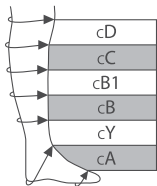

カラー ■ 青

- ※必ずかかとをあわせ、指先までの足の実際の寸法を測ってサイズをお確かめください
- ※メタパッドの位置を必ずお確かめください。前足部(MP関節)に干渉しないようにご注意ください

筋肉の活動を促すスポーツ用弾性ストッキング ヴェノTrain® スポーツ

アスリートのニーズに合ったデザイン

- 静脈の血流を促進させ健康な状態に保ちます
- 体温および湿度調整に優れています
- 運動後に起こる脚の腫れを抑え持久力を高めます

サイズ	S	M	L
cD	29-38	32-42	34-45
cC	31-40	34-44	37-47
cB1	25-31	27-34	29-37
cB	20-22	22-25	25-28
cY	29-33	31-35	34-40
cA	19-24	22-27	25-31

カラー ■ チタン ■ 黒 □ 白

希望小売価格 ¥7,500
(税抜)
左右一組

※写真のカラーは白です

※各計測箇所でサイズが異なる場合には、cB・cDをご優先ください