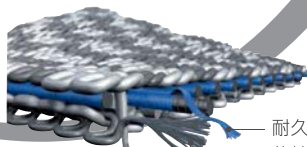

★印は、お取り寄せ商品となります

ルンボTrain® Lady

ヴェノTrain® スポーツ

製品ができるまで

均等でコントロールされた圧迫を得るための複数の最高級の糸が完成

芯となる糸に特別なマイクロ繊維を1分間に3000回転で巻きつける

フラットニット編みにより製造過程で品質が保たれる

約200箇所の部位で皮膚の伸縮方向、筋肉の形状をチェック。そのデータをもとに、アナトミカル（解剖学的）な形状に縫製。

多繊維からなる糸

耐久性があり、2重構造の伸縮性のある糸

多繊維からなる糸

2重構造の伸縮性のある糸

製品仕様とお手入れについて

サポーター

Train®アクティブニット（芯材：ラテックス 編み糸：ポリアミド繊維）
ステー（亜鉛コーティングスチール）
パッド（シリコン）

ストッキング