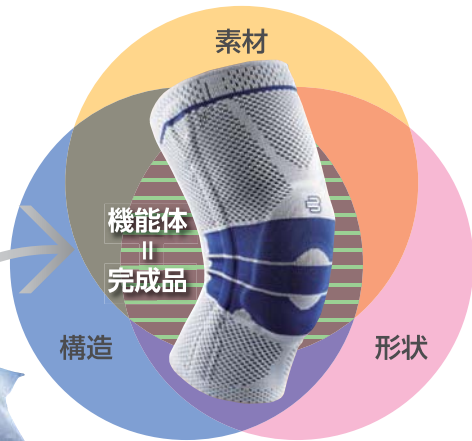

★印は、お取り寄せ商品となります

ルンボTrain® Lady

ヴェノTrain® スポーツ

製品ができるまで

均等でコントロールされた圧迫を得るための複数の最高級の糸が完成

芯となる糸に特別なマイクロ繊維を1分間に3000回転で巻きつける

フラットニット編みにより製造過程で品質が保たれる

約200箇所の部位で皮膚の伸縮方向、筋肉の形状をチェック。そのデータをもとに、アナトミカル（解剖学的）な形状に縫製。