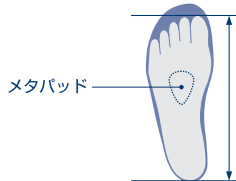

ルンボTrain® ルンボTrain®Lady サイズ選択

サイズ	1	2	3	4	5	6
周径(cm)	70-80	80-90	90-100	100-110	110-120	120-130
カラー	<input type="checkbox"/> チタン					

※腰ほねの一番上の部分をご計測ください

足・ひざ・股関節・腰の痛みの予防と姿勢矯正 コンフォート スポーツ

クッションパターン

プレイ

ウォーク*

ラン*

ゴルフ*

希望小売価格 ¥9,800
(税抜)
左右一組

- ウォーキングからスポーツまで幅広く適応するインソール
- 特殊技術による的確な方向支持、サポート、衝撃吸収
 - 適度なアーチサポートにより高いフィット感が得られます
 - 表面カバーには除菌銀イオンが含まれています

コンフォート スポーツ サイズ選択

EU	35	36	37	38	39
足長実寸 サイズ (cm)	21.5-22.5	22.5-23.5	23.0-24.0	23.0-24.5	24.0-25.0
EU	40	41	42	43	44
足長実寸 サイズ (cm)	24.5-26.0	25.5-26.5	26.0-27.0	27.0-28.0	27.5-28.5
EU	45	46	47	48	
足長実寸 サイズ (cm)	28.5-29.5	29.0-30.0	30.0-31.0	31.0-32.0	

カラー ■ 青

- ※必ずかかとをあわせ、指先までの足の実際の寸法を測ってサイズをお確かめください
- ※メタパッドの位置を必ずお確かめください。前足部(MP関節)に干渉しないようにご注意ください

筋肉の活動を促すスポーツ用弾性ストッキング ヴェノTrain® スポーツ

アスリートのニーズに合ったデザイン

- 静脈の血流を促進させ健康な状態に保ちます
- 体温および湿度調整に優れています
- 運動後に起こる脚の腫れを抑え持久力を高めます